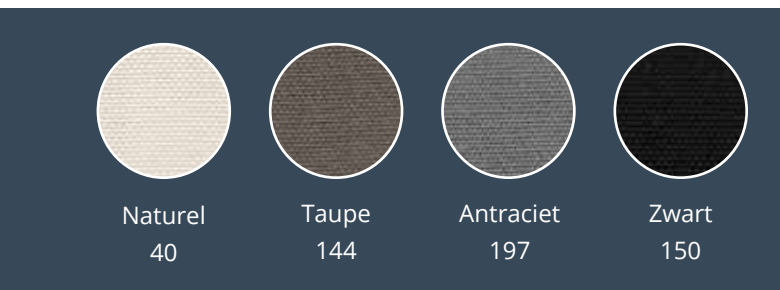

54 kg	300x400	400x400
A	284 cm	290 cm
B	216 cm	216 cm
C	284 cm	310 cm
D	28 cm	23,5cm

Grondanker