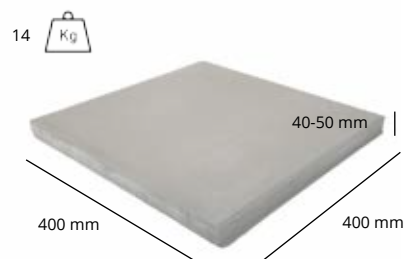

54 kg	300x400	400x400
A	284 cm	290 cm
B	216 cm	216 cm
C	284 cm	310 cm
D	28 cm	23,5cm

Grondanker

Tegelvoet

Accento

Voet is geschikt voor 16 tegels van 40x40 cm.

Specificaties

Gratis beschermhoes	✓
Zweefparasol	✓
Middenmast	x
Telescopische mast	x
Verlichting inbegrepen	✓
Kleurvast waterdicht doek	✓
Mast in 2 delen	x
Kantelbaar	✓
Draaibaar	✓
Zijwaarts kantelbaar	x
Volant	x
Bediening	Lierwerk
Gewicht doek per m ²	300 gram
Geïntegreerde baleinveren	✓
Aantal baleinen	8
Sluit boven de tafel	x
Mastdiameter	115 mm
Bedrukking mogelijk	✓ op 3 zijden