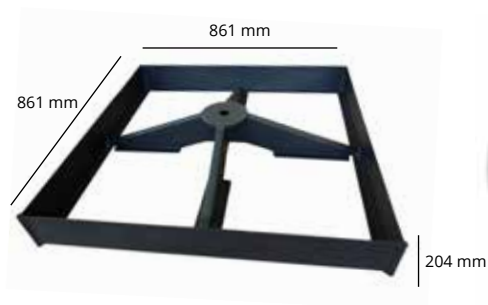

Dat mooi en groot niet moeilijk hoeft te zijn, bewijst de Palestro. Met het vernuftige rotatiemechanisme en soepele lierwerk draait en kantelt u deze parasol eenvoudig alle kanten op. Zo geniet u eenvoudig van al zijn kwaliteiten.

54 kg	300x400	400x400
A	284 cm	290 cm
B	216 cm	216 cm
C	284 cm	310 cm
D	28 cm	23,5cm

Grondanker

Tegelvoet

Accento

Voet is geschikt voor 16 tegels van 40x40 cm.

Specificaties

Gratis beschermhoes	✓
Zweefparasol	✓
Middenmast	x
Telescopische mast	x
Verlichting inbegrepen	✓
Kleurvast waterdicht doek	✓
Mast in 2 delen	x
Kantelbaar	✓
Draaibaar	✓
Zijwaarts kantelbaar	x
Volant	x
Bediening	Lierwerk
Gewicht doek per m ²	300 gram
Geïntegreerde baleinveren	✓
Aantal baleinen	8
Sluit boven de tafel	x
Mastdiameter	115 mm
Bedrukking mogelijk	✓ op 3 zijden