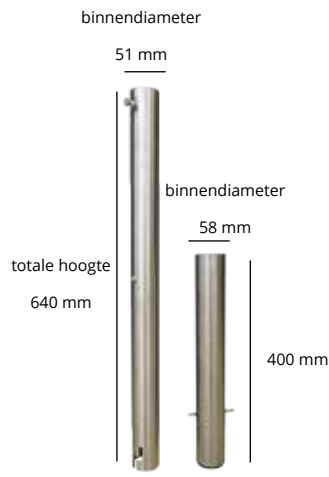

Rood
123

Marine
125

Zwart
150

Vulvoet

Grondanker

Granieten voet

Accento

Specificaties

Gratis beschermhoes	✓
Zweefparasol	x
Middenmast	✓
Telescopische mast	x
Verlichting inbegrepen	x
Kleurvast waterdicht doek	✓
Mast in 2 delen	x
Kantelbaar	x
Draaibaar	x
Zijwaarts kantelbaar	x
Volant	x
Bediening	Koord + katrollen
Gewicht doek per m ²	300 gram
Geïntegreerde baleinveren	✓
Aantal baleinen	8
Sluit boven de tafel	x
Mastdiameter	51 mm
Bedrukking mogelijk	✓