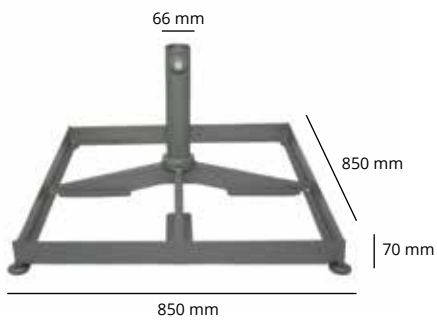

# SOLERO PRESTO

330X330 CM EN Ø400 CM

*Presto staat in Italië voor snel. Deze parasol doet zijn naam zeker eer aan. Door zijn unieke en handige draaisysteem opent de parasol zich bijna sneller dan zijn schaduw.*

Sluiten gaat nagenoeg automatisch, een simpele zwier aan de knop laat de parasol als vanzelf in de sluitstand glijden.

De Presto is leverbaar in twee royale afmetingen, Ø400 cm en 330x330 cm vierkant. Met zijn oppervlakte biedt hij u een optimale bescherming tegen zon en regen.

Het grote voordeel van de Presto is zijn sluihoogte, dit is de hoogte van de baleinen tot aan de grond. De Presto is namelijk uitgerust met een telescopisch frame dit wordt vaak in de horeca toegepast, waardoor de parasol als het ware stijgt op het moment dat hij gesloten wordt. Hierdoor kunnen tafels en stoelen gewoon onder de parasol blijven staan zodra deze gesloten wordt.

18 kg	330x330	ø400
A	285 cm	280 cm
B	218 cm	213 cm
C	342 cm	357 cm
D	102 cm	140 cm

Tegelvoet

Grondanker

Granietvoet

Voet is geschikt voor 8 tegels van 40x40 cm.

4x zwenkwielen optioneel

Specificaties	
Gratis beschermhoes	✓
Zweefparasol	x
Middenmast	✓
Telescopische mast	✓
Verlichting inbegrepen	x
Kleurvast waterdicht doek	✓
Mast in 2 delen	✓
Kantelbaar	x
Draaibaar	x
Zijwaarts kantelbaar	x
Volant	x
Bediening	Easy-turn systeem
Gewicht doek per m <sup>2</sup>	300 gram
Geïntegreerde baleinveren	✓
Aantal baleinen	8
Sluit boven de tafel	✓
Mastdiameter	65 mm
Bedrukking mogelijk	✓