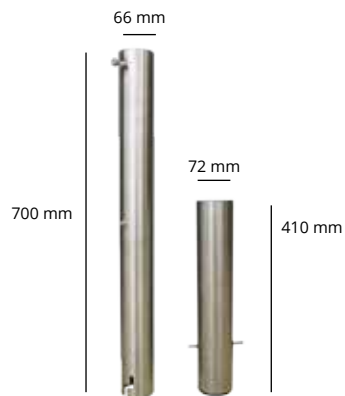

Sluiten gaat nagenoeg automatisch, een simpele zwier aan de knop laat de parasol als vanzelf in de sluitstand glijden.

De Presto is leverbaar in twee royale afmetingen, Ø400 cm en 330x330 cm vierkant. Met zijn oppervlakte biedt hij u een optimale bescherming tegen zon en regen.

18 kg	330x330	ø400
A	285 cm	280 cm
B	218 cm	213 cm
C	342 cm	357 cm
D	102 cm	140 cm

Tegelvoet

Grondanker

Granietvoet

Voet is geschikt voor 8 tegels van 40x40 cm.

4x zwenkwielen optioneel

Specificaties	
Gratis beschermhoes	✓
Zweefparasol	x
Middenmast	✓
Telescopische mast	✓
Verlichting inbegrepen	x
Kleurvast waterdicht doek	✓
Mast in 2 delen	✓
Kantelbaar	x
Draaibaar	x
Zijwaarts kantelbaar	x
Volant	x
Bediening	Easy-turn systeem
Gewicht doek per m <sup>2</sup>	300 gram
Geïntegreerde baleinveren	✓
Aantal baleinen	8
Sluit boven de tafel	✓
Mastdiameter	65 mm
Bedrukking mogelijk	✓