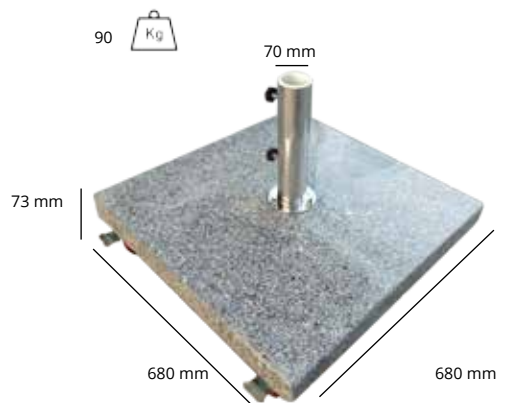

18 kg	330x330	ø400
A	285 cm	280 cm
B	218 cm	213 cm
C	342 cm	357 cm
D	102 cm	140 cm

Tegelvoet

Grondanker

Granietvoet

Voet is geschikt voor 8 tegels van 40x40 cm.

4x zwenkwielen optioneel

Specificaties	
Gratis beschermhoes	✓
Zweefparasol	x
Middenmast	✓
Telescopische mast	✓
Verlichting inbegrepen	x
Kleurvast waterdicht doek	✓
Mast in 2 delen	✓
Kantelbaar	x
Draaibaar	x
Zijwaarts kantelbaar	x
Volant	x
Bediening	Easy-turn systeem
Gewicht doek per m <sup>2</sup>	300 gram
Geïntegreerde baleinveren	✓
Aantal baleinen	8
Sluit boven de tafel	✓
Mastdiameter	65 mm
Bedrukking mogelijk	✓