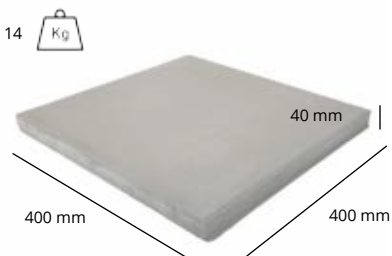

18 kg	330x330	ø400
A	285 cm	280 cm
B	218 cm	213 cm
C	342 cm	357 cm
D	102 cm	140 cm

Tegelvoet

Grondanker

Granietvoet

Voet is geschikt voor 8 tegels van 40x40 cm.

4x zwenkwielen optioneel

Specificaties	
Gratis beschermhoes	✓
Zweefparasol	x
Middenmast	✓
Telescopische mast	✓
Verlichting inbegrepen	x
Kleurvast waterdicht doek	✓
Mast in 2 delen	✓
Kantelbaar	x
Draaibaar	x
Zijwaarts kantelbaar	x
Volant	x
Bediening	Easy-turn systeem
Gewicht doek per m <sup>2</sup>	300 gram
Geïntegreerde baleinveren	✓
Aantal baleinen	8
Sluit boven de tafel	✓
Mastdiameter	65 mm
Bedrukking mogelijk	✓