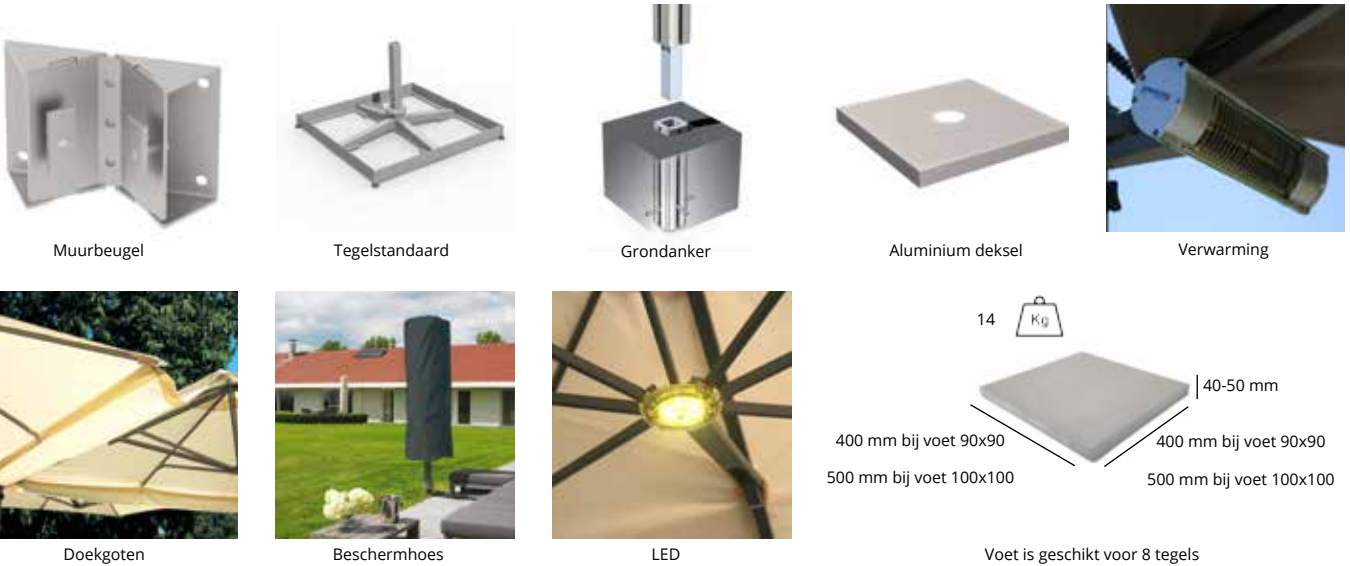

250x250	300x300
A	280 cm	285 cm
B	210 cm	210 cm
C	280 cm	285 cm
D	80 cm	45 cm