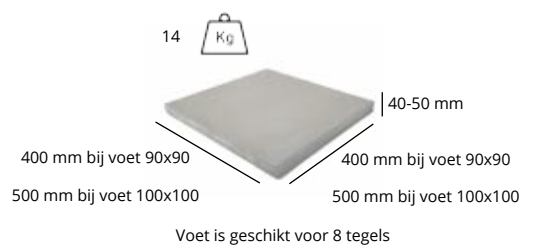

	250x250	300x300
A	280 cm	285 cm
B	210 cm	210 cm
C	280 cm	285 cm
D	80 cm	45 cm

Muurbeugel

Tegelstandaard

Grondanker

Aluminium deksel

Verwarming

Doekgoten

Beschermhoes

LED

Specificaties

Gratis beschermhoes	x prijzen op pag. 72-73
Zweefparasol	✓
Parasol sluit naar de mast	✓
Verlichting inbegrepen	x
Kleurvast doek	✓ 7-8/8
Gasdrukveer	✓
Kantelbaar	x
Draaibaar	✓ 300°
Waterafstotend doek	✓
Bediening	One move systeem
Gewicht doek per m ²	290 gram
Aantal baleinen	8
Bedrukking mogelijk	✓
Sluit boven de tafel	✓
Verbindbaar met doekgoten	x
Elektrisch bedienbaar	x